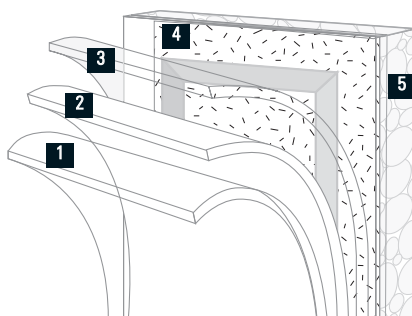

TRADEMARK™

PUERTA DE ACERO CON PANELES

PUERTA DE ACERO CON PANELES DE CALIBRE 24

TradeMark de 2,7 m x 2,1 m, Colonial en blanco con ventanas de un único panel de vidrio

La combinación de paneles definidos en relieve de metal calibre 24 durables y la textura de vetas de madera auténticas brindan una atracción a su hogar que puede verse desde la calle con las puertas de garaje TradeMark™. Sumo encanto con paneles coloniales o estancia, o para obtener una apariencia distintiva en su hogar, elija la opción estilo carruaje.

- 1 Acabado secado al horno
- 2 Imprimador epoxi
- 3 Capa galvanizada
- 4 Acero de alta resistencia
- 5 Aislamiento de poliestireno (característica opcional)

Las secciones de TradeMark™ se construyen con acero galvanizado, resistente al óxido de alta resistencia y están revestidas con un acabado de pintura al poliéster secada al horno para lograr una mayor vida útil. Las secciones de TradeMark están disponibles con una capa opcional de aislamiento de poliestireno para un rendimiento térmico adicional.

Vetas de madera auténtica

La auténtica textura de vetas de madera en el exterior de la puerta suma atractivo visual.

Opción de panel estilo carruaje

La opción de panel estilo carruaje ofrece un diseño con estilo carruaje que no precisa mantenimiento en una puerta de acero con paneles. Suma carácter a su puerta con atractivas piezas metálicas frontales decorativas en cada tirador o bisagra con diseño de grano o flor de lis.